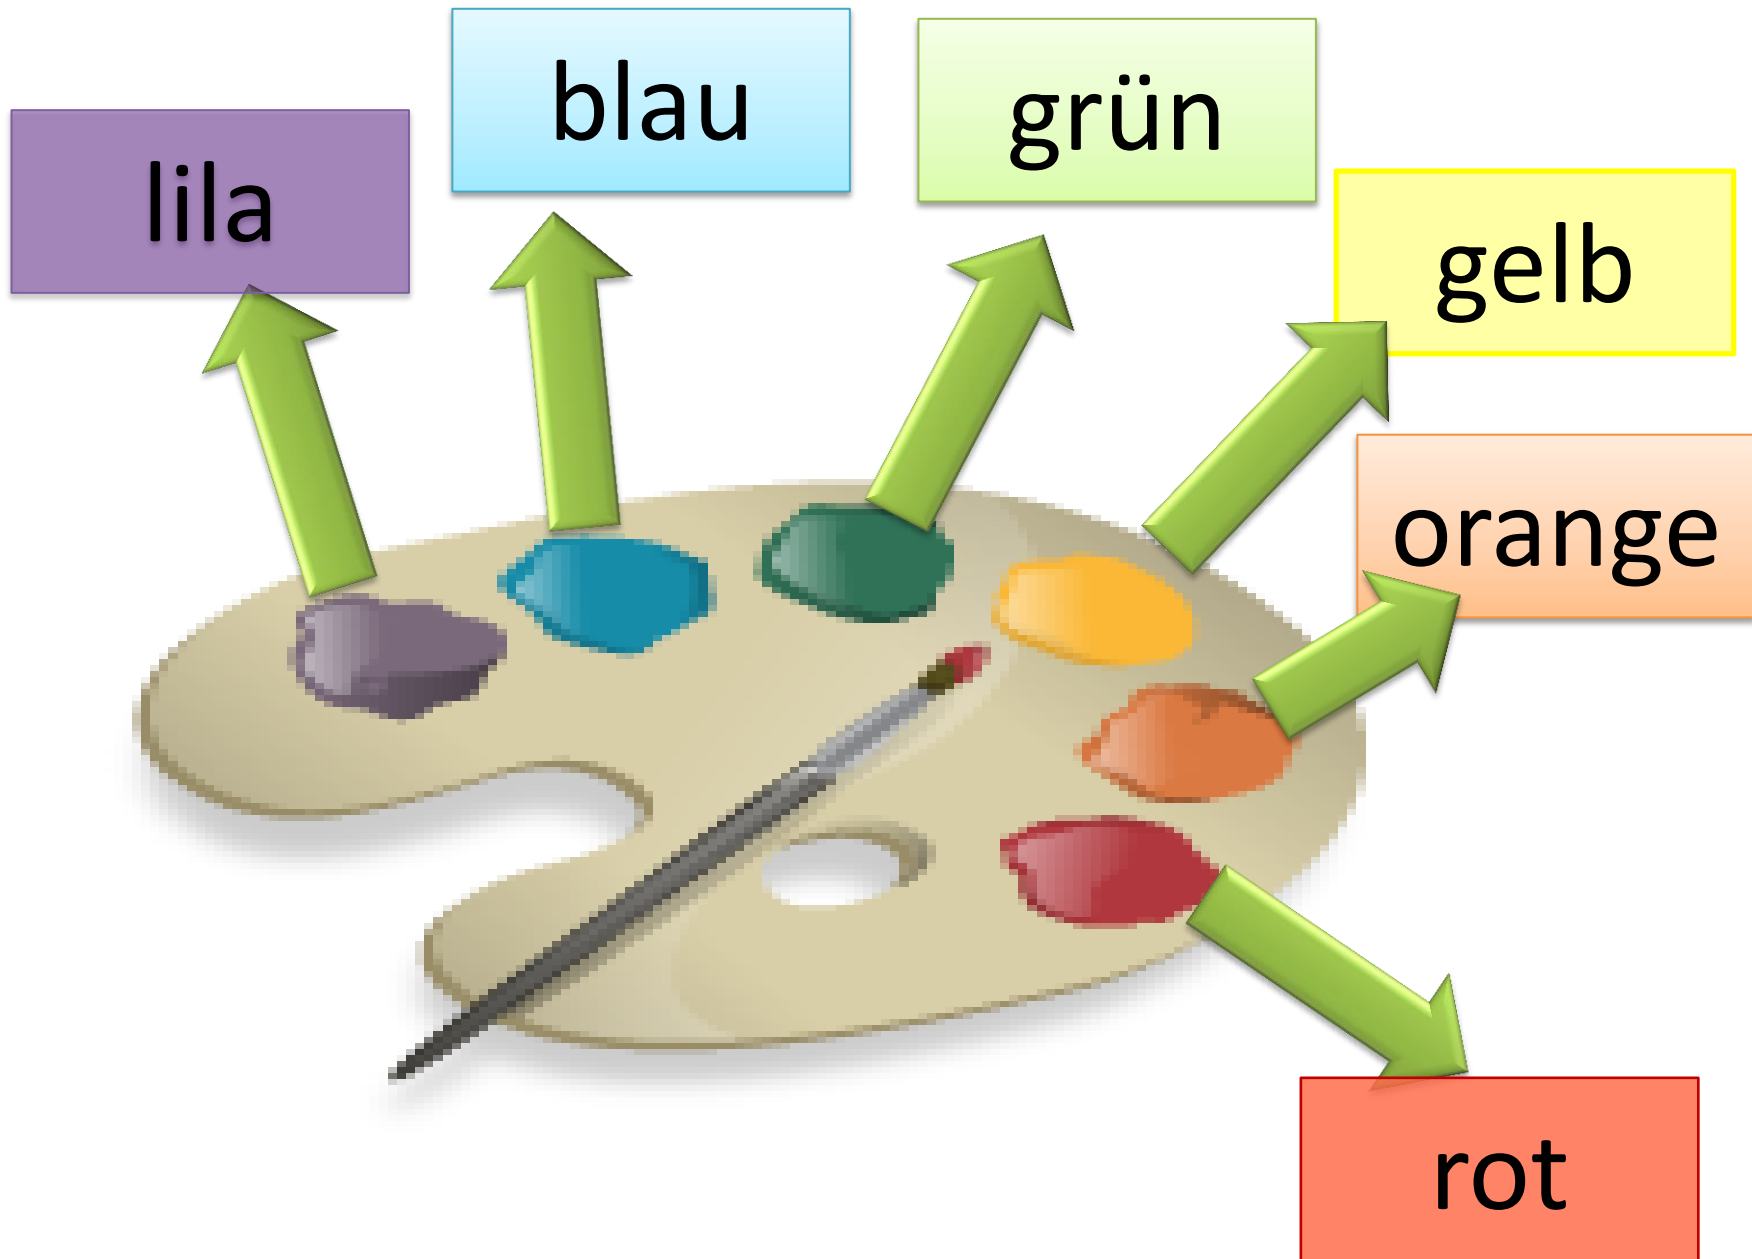

lila

blau

grün

gelb

orange

rot