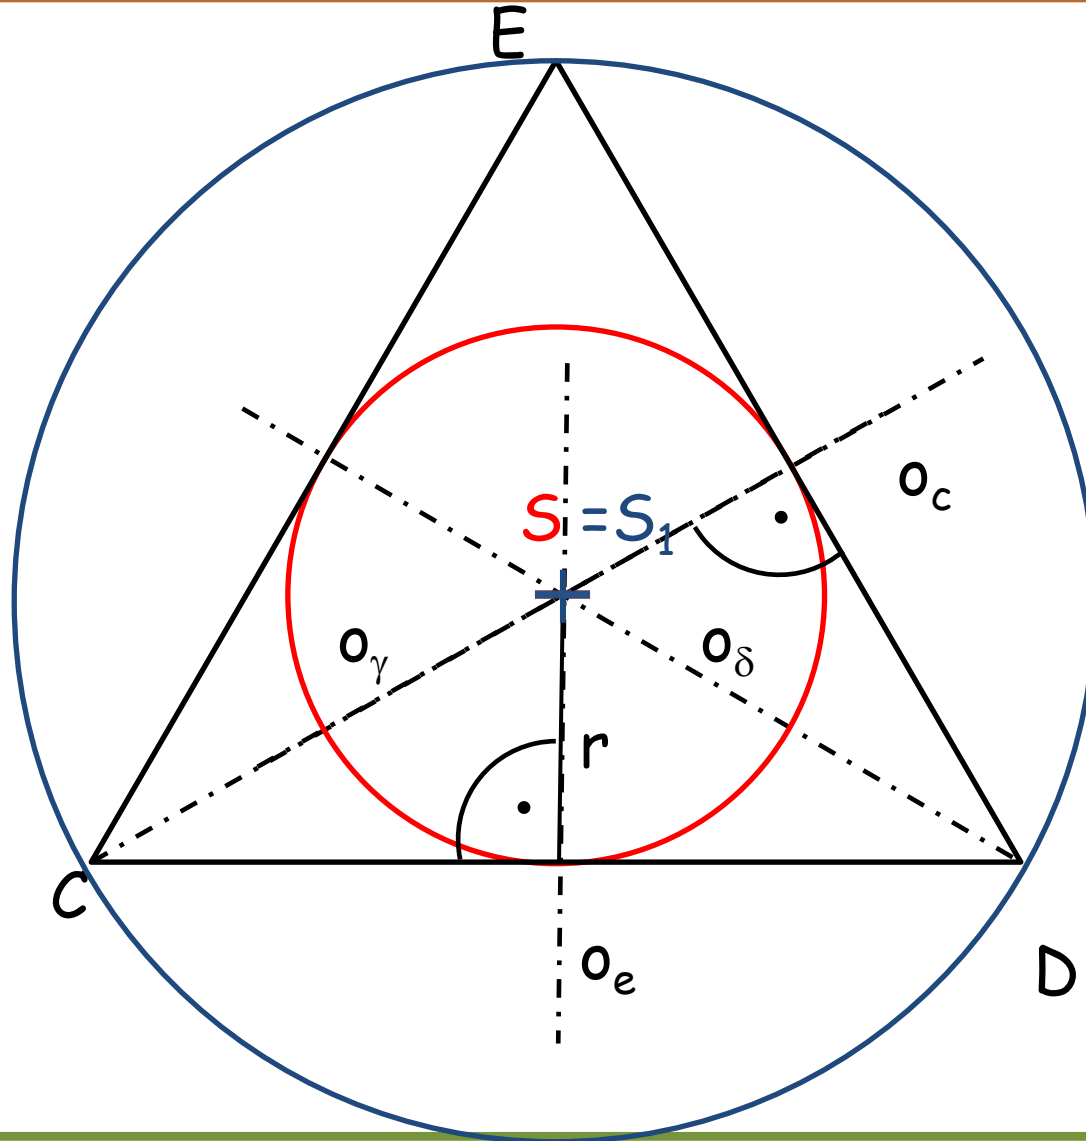

Kružnice vepsaná rovnostrannému trojúhelníku

Střed kružnice vepsané je totožný se středem kružnice opsané rovnostrannému trojúhelníku.