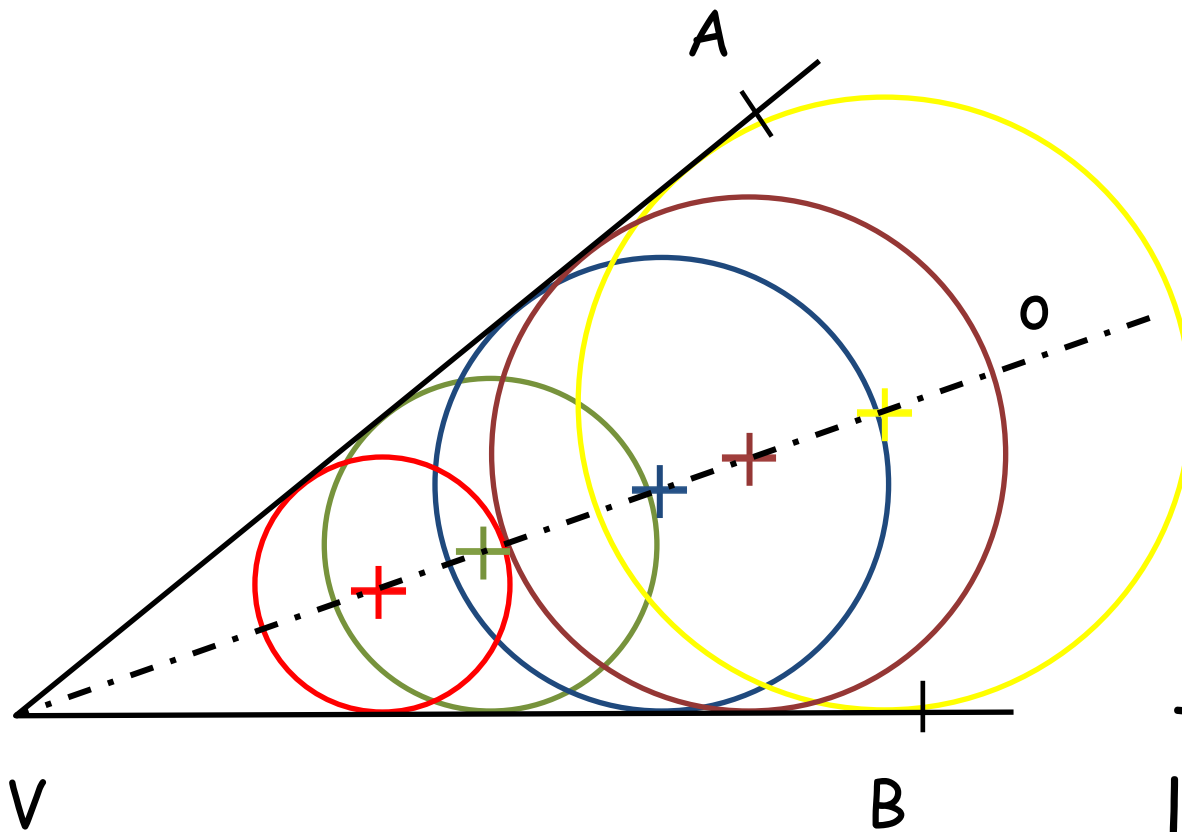

Kružnice trojúhelníku vepsaná

Dokážeš sestrojít kružnici, která se bude dotýkat všech tří stran trojúhelníku?

Jak najdeme střed takové kružnice?

Kružnice trojúhelníku vepsaná

Zkusíme najít
nejprve střed
kružnice
dotýkající se
dvou přímek.

Konstrukce kružnice vepsané

K nalezení středu kružnice vepsané stačí sestrojít osy dvou úhlů trojúhelníku.

Kružnice vepsaná rovnostrannému trojúhelníku

Střed kružnice vepsané je totožný se středem kružnice opsané rovnostrannému trojúhelníku.