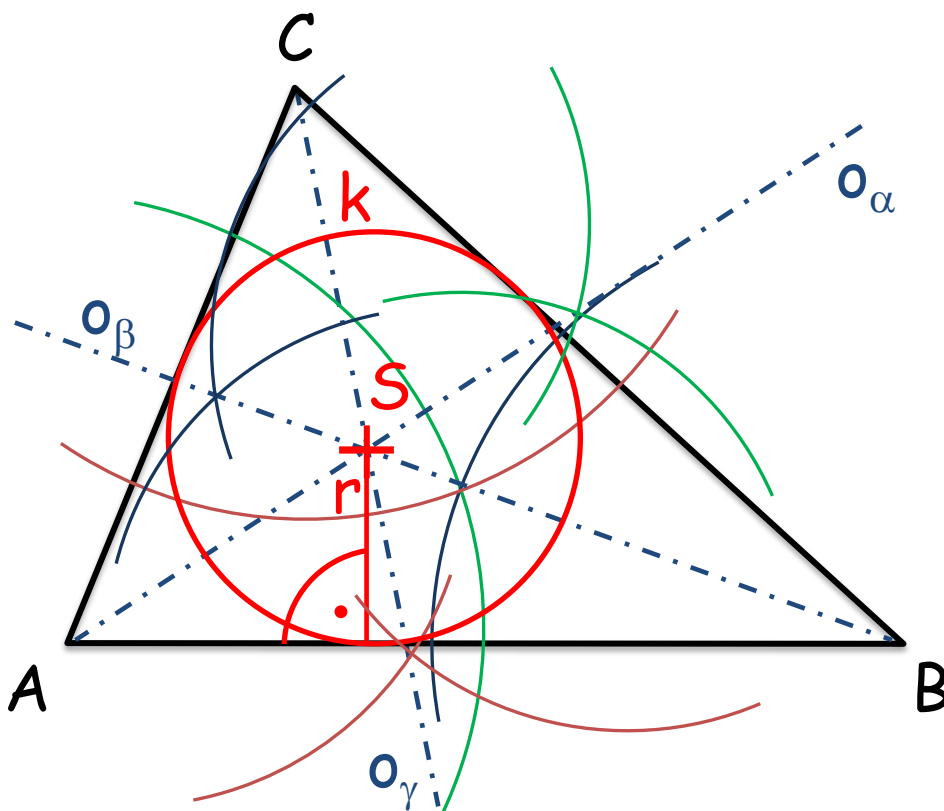

Středy všech
těchto kružnic
leží na ose úhlu
AVB.

Kružnice trojúhelníku vepsaná

Střed kružnice
vepsané
trojúhelníku leží
v průsečíku os
vnitřních úhlů
trojúhelníku.

Konstrukce osy úhlu

Průsečíkem těchto kružnic a vrcholem úhlu vedeme přímku - osu úhlu.

Konstrukce kružnice vepsané

K nalezení středu kružnice vepsané stačí sestrojít osy dvou úhlů trojúhelníku.

Kružnice vepsaná rovnostrannému trojúhelníku

Střed kružnice vepsané je totožný se středem kružnice opsané rovnostrannému trojúhelníku.