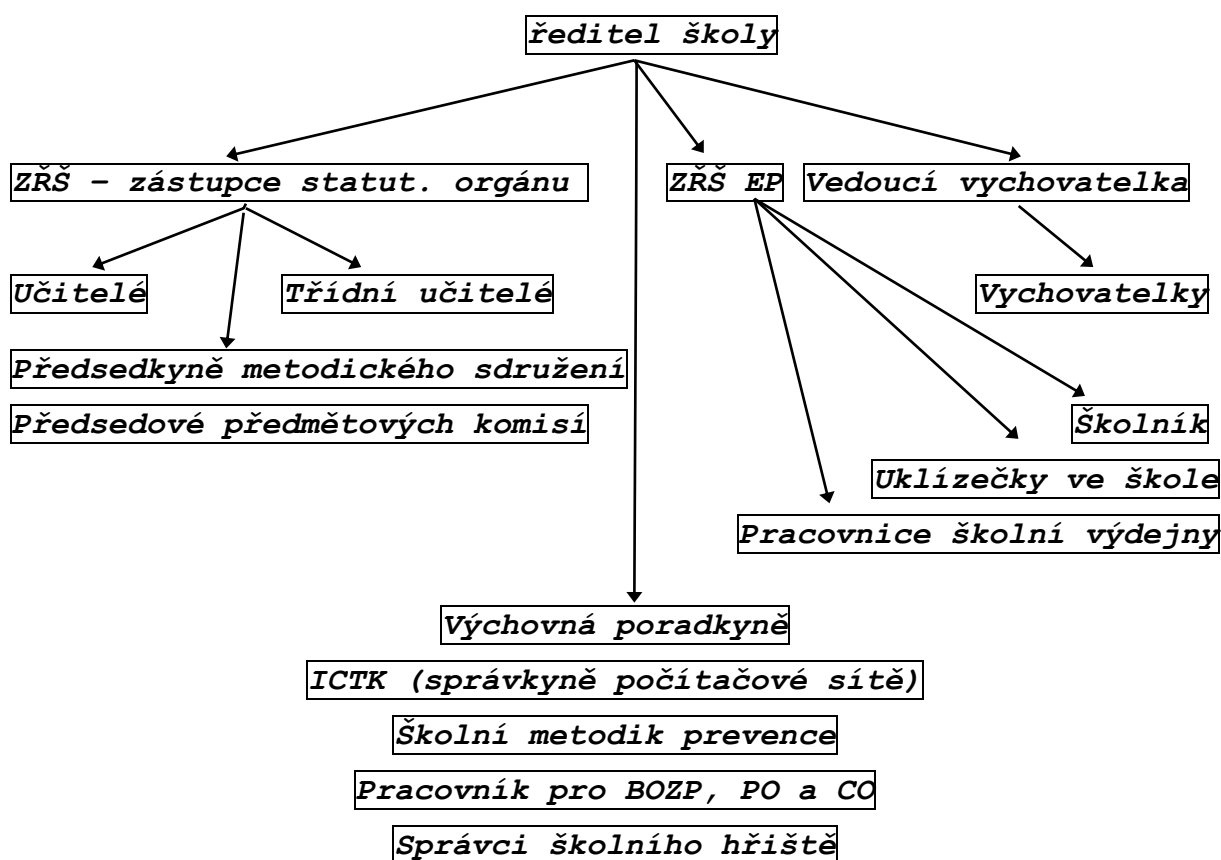

ZRŠ - zástupkyně ředitele školy - je zároveň zástupce statutárního orgánu - zastupuje v případě potřeby ředitele školy na základě jeho pověření v plném rozsahu; řídí výchovně vzdělávací proces školy a vše, co souvisí s vedením pedagogické agendy školy; řídí pedagogické pracovníky školy

ZRŠ EP - zástupkyně ředitele školy pro ekonomiku a provoz - zastupuje v případě potřeby ředitele školy na základě jeho písemného pověření v rozsahu stanoveném v pověření; řídí ekonomickou, personální a administrativní oblast školy; řídí provoz školy - správní zaměstnance